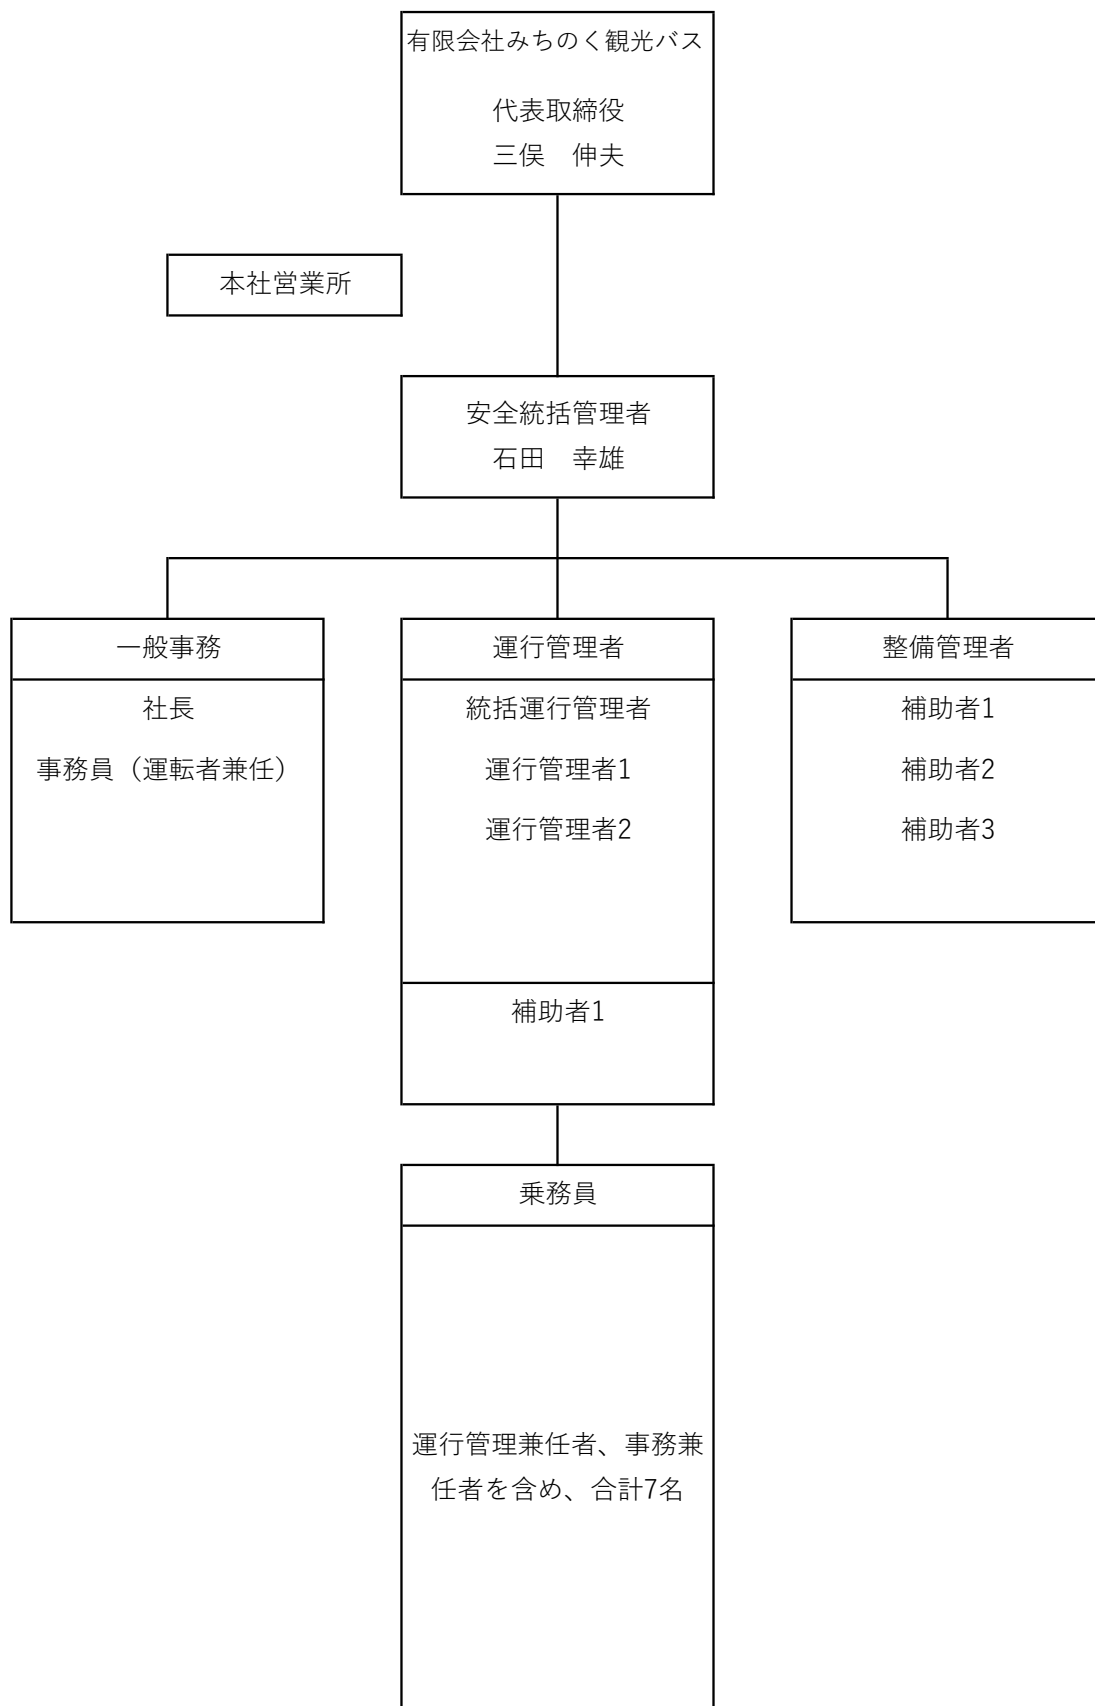

指揮命令系統図

令和8年4月1日

有限会社みちのく観光バス

指導体制

令和8年4月1日

有限会社みちのく観光バス